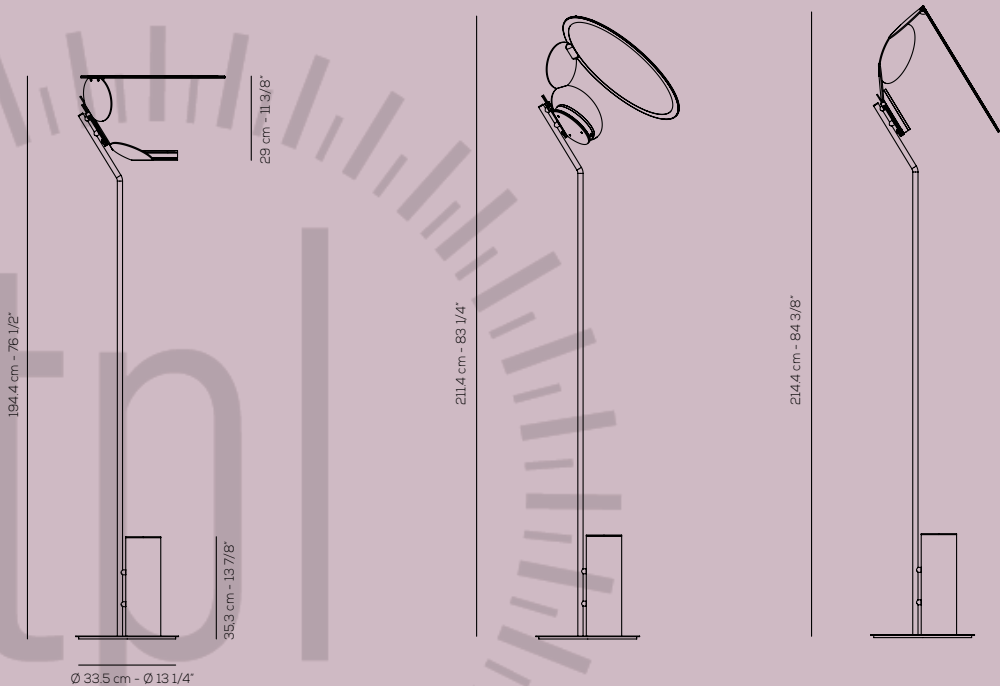

cut

Cut is a family of lamps characterized by a main body that can be oriented in a stable manner in several positions. A laser-cut aluminum structure folded in several points connects two elements: the light source embedded in a circular metal support and a ring that mounts a semi-transparent diffuser disk. The two elements face each other, so that the light emitted by the light source is filtered and partially reflected by the screen. In this way, Cut never dazzles, whatever the orientation of the lamp. In the Cut table version it can take on three different positions, in the floor or suspension version the main body can be attached to the three-point support. The Cut family of lamps brings an emotional light and a refined and singular design into space.

Cut è una famiglia di lampade caratterizzate da un corpo principale orientabile in modo stabile in più posizioni. Una struttura in alluminio tagliato a laser e piegato in più punti connette tra loro due elementi: la fonte luminosa incassata in un supporto metallico circolare e un anello che monta un disco diffusore semitrasparente. I due elementi si guardano frontalmente, di modo che la luce emessa dalla fonte luminosa venga filtrata e parzialmente riflessa dallo schermo. In questo modo Cut non abbaglia mai, quale che sia l'orientamento della lampada. Nella versione da tavolo Cut può assumere stabilmente tre posizioni diverse, nella versione da terra o a sospensione il corpo principale può essere agganciato al sostegno in tre punti. La famiglia di lampade Cut porta nello spazio una luce emozionale e un design raffinato e singolare.

USA: US CUT
18W LED
CRI>90 - 3000K - diffused
~2151 lm ~119 lm/W
dimnable 0-10V

Europe: PT CUT
18W LED
CRI>90 - 3000K - diffused
~2151 lm ~119 lm/W
dimmable

USA: UT CUT
18W LED
CRI>90 - 3000K - diffused
~2151 lm ~119 lm/W
dimmable