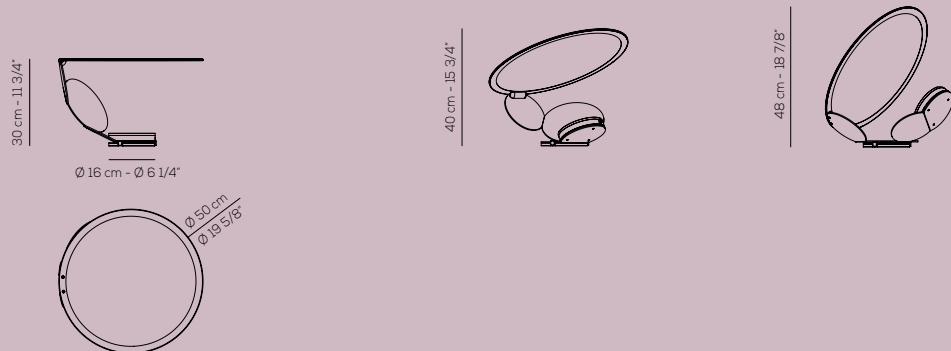

Europe: PT CUT
18W LED
CRI>90 - 3000K - diffused
~2151 lm ~119 lm/W
dimmable

USA: UT CUT
18W LED
CRI>90 - 3000K - diffused
~2151 lm ~119 lm/W
dimmable