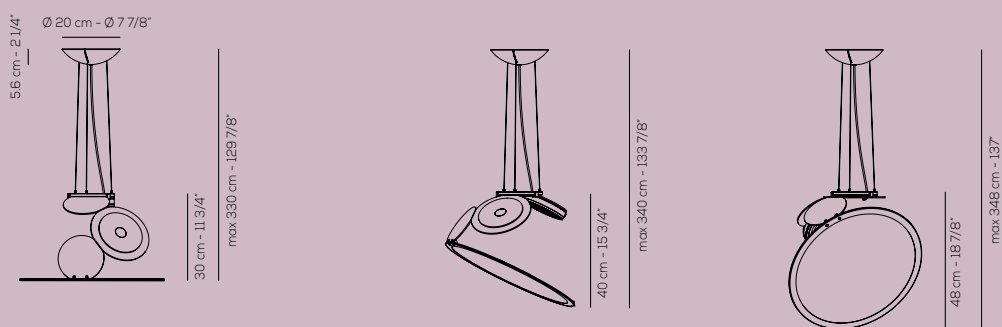

cut

Cut is a family of lamps characterized by a main body that can be oriented in a stable manner in several positions. A laser-cut aluminum structure folded in several points connects two elements: the light source embedded in a circular metal support and a ring that mounts a semi-transparent diffuser disk. The two elements face each other, so that the light emitted by the light source is filtered and partially reflected by the screen. In this way, Cut never dazzles, whatever the orientation of the lamp. In the Cut table version it can take on three different positions, in the floor or suspension version the main body can be attached to the three-point support. The Cut family of lamps brings an emotional light and a refined and singular design into space.

Cut è una famiglia di lampade caratterizzate da un corpo principale orientabile in modo stabile in più posizioni. Una struttura in alluminio tagliato a laser e piegato in più punti connette tra loro due elementi: la fonte luminosa incassata in un supporto metallico circolare e un anello che monta un disco diffusore semitrasparente. I due elementi si guardano frontalmente, di modo che la luce emessa dalla fonte luminosa venga filtrata e parzialmente riflessa dallo schermo. In questo modo Cut non abbaglia mai, quale che sia l'orientamento della lampada. Nella versione da tavolo Cut può assumere stabilmente tre posizioni diverse, nella versione da terra o a sospensione il corpo principale può essere agganciato al sostegno in tre punti. La famiglia di lampade Cut porta nello spazio una luce emozionale e un design raffinato e singolare.

FINISHING FINITURA

Intense black
Nero intenso

Installation of the diffuser in 2 additional positions / altre 2 posizioni di montaggio del diffusore

Europe: SP CUT
18W LED
CRI>90 - 3000K - diffused
~2151 lm ~119 lm/W
dimnable 0/1-10V

Europe: LT CUT
16W LED
CRI>90 - 3000K - diffused
~1760 lm ~110 lm/W
dimmable

USA: UL CUT
16W LED
CRI>90 - 3000K - diffused
~1760 lm ~110 lm/W
dimmable